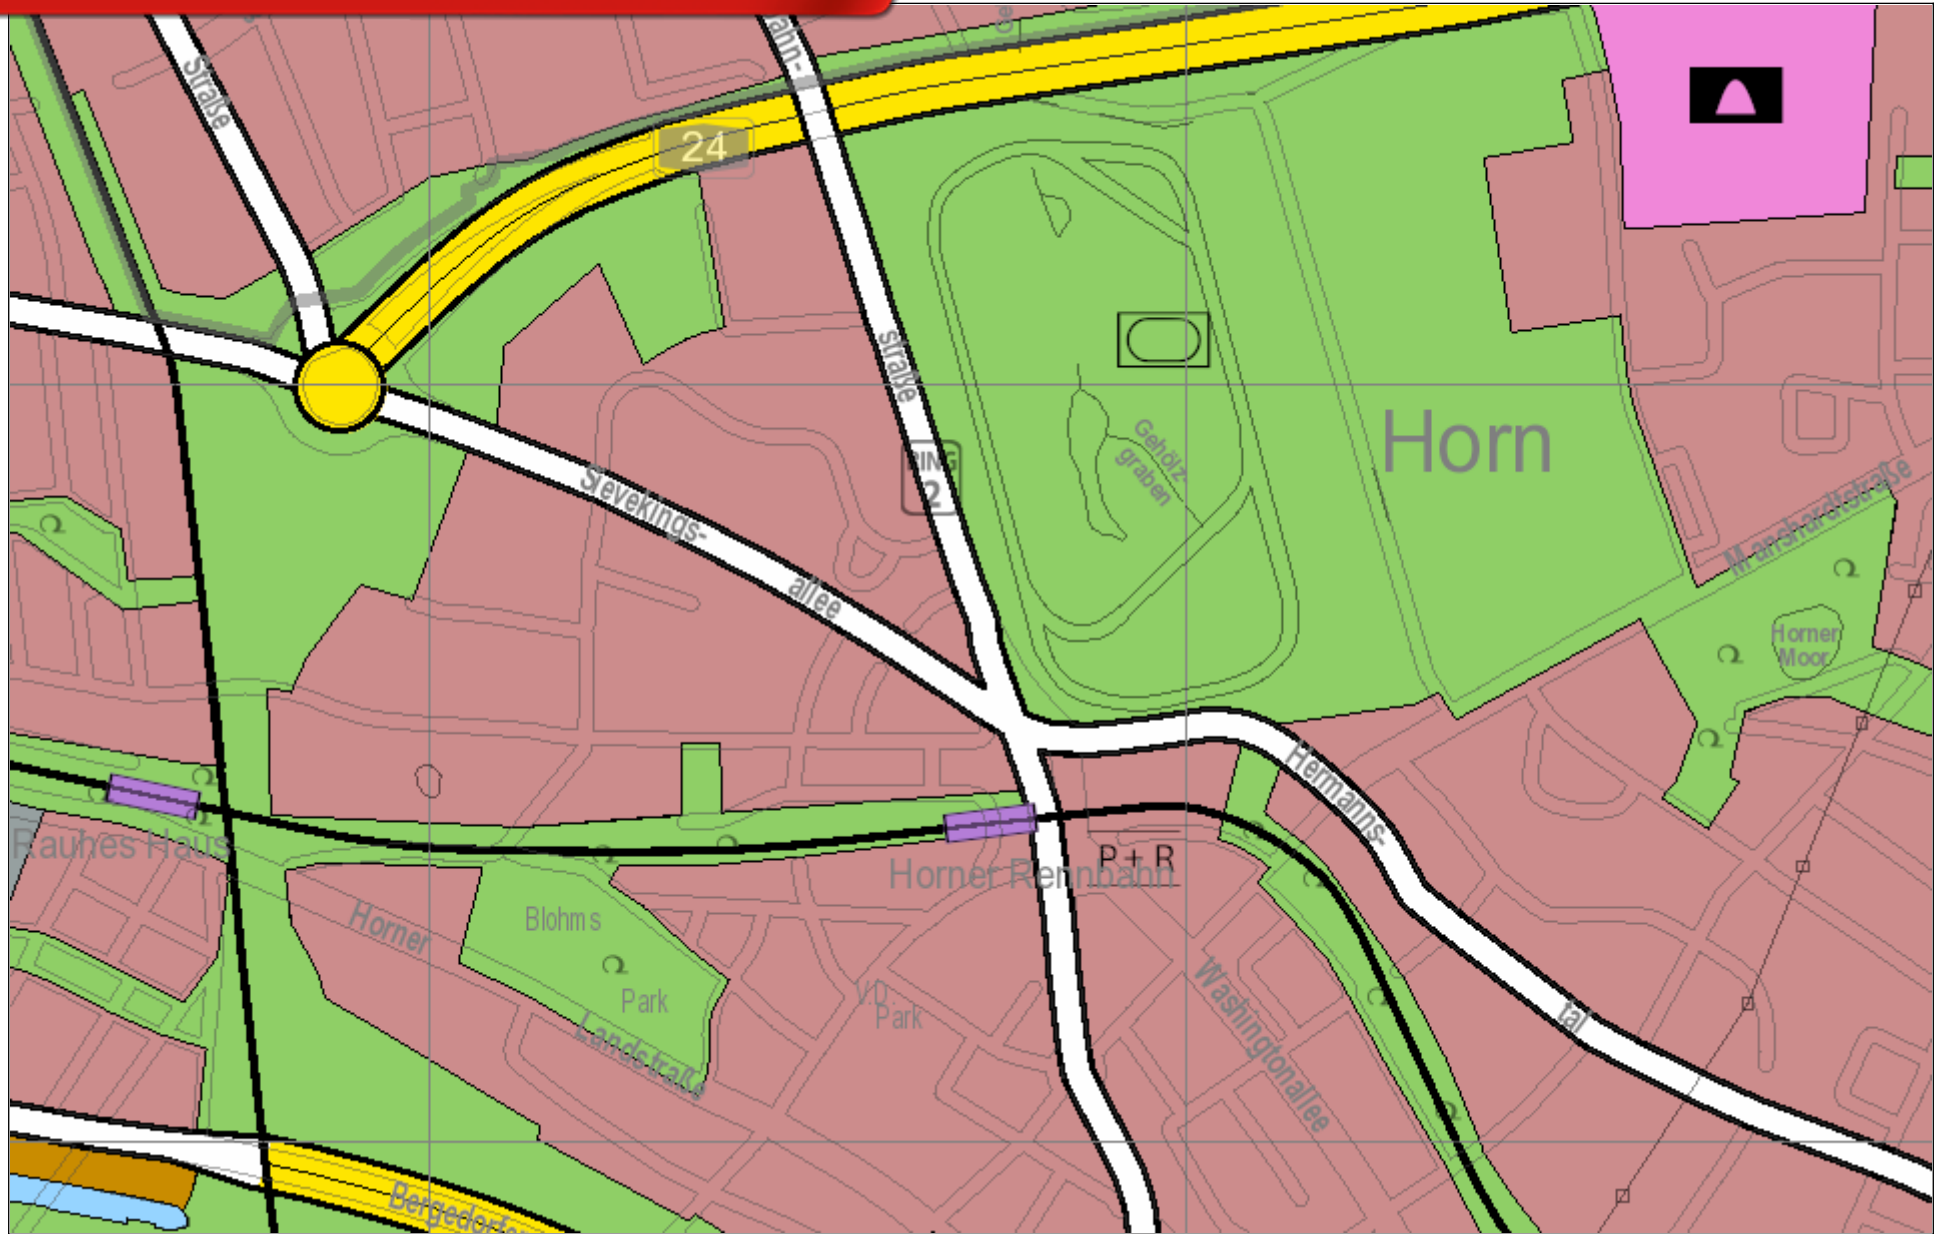

Flächennutzungsplan

0 100 200 300 400m

Herausgeber:

Freie und Hansestadt Hamburg
Landesbetrieb Geoinformation und Vermessung

1:10000

Erstellt am: 18.09.2018